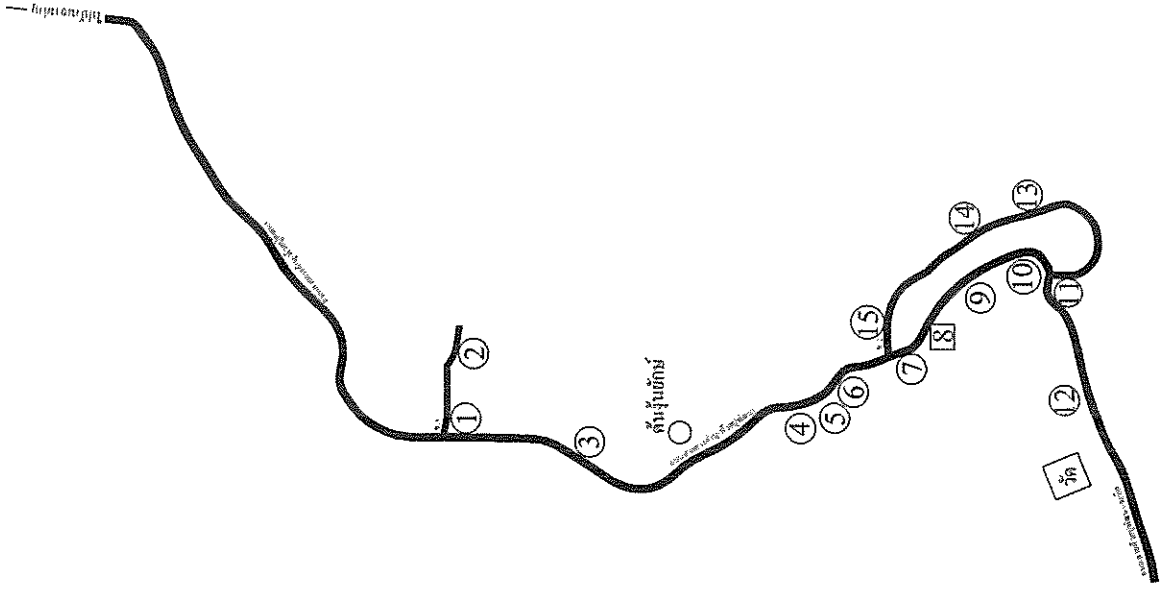

แผนที่เพื่อส่งมอบบ้านช่วยพัฒนา หมู่ที่ 8 ตำบลคองฮาง
อำเภอเมือง จังหวัดเชียงราย

ไฟสถานะ(ไฟถึง)ภายในหมู่บ้าน หมู่ที่ 1 บ้านคองฮางใน	ความหมาย	
□	สวิตช์คุม โคม ไฟถึงทั้งหมด	1
○	โคม ไฟถึง 2x18วัตต์	15
□	สวิตช์แสงแดด 2 Aคุม ไฟถึง/โคม	0