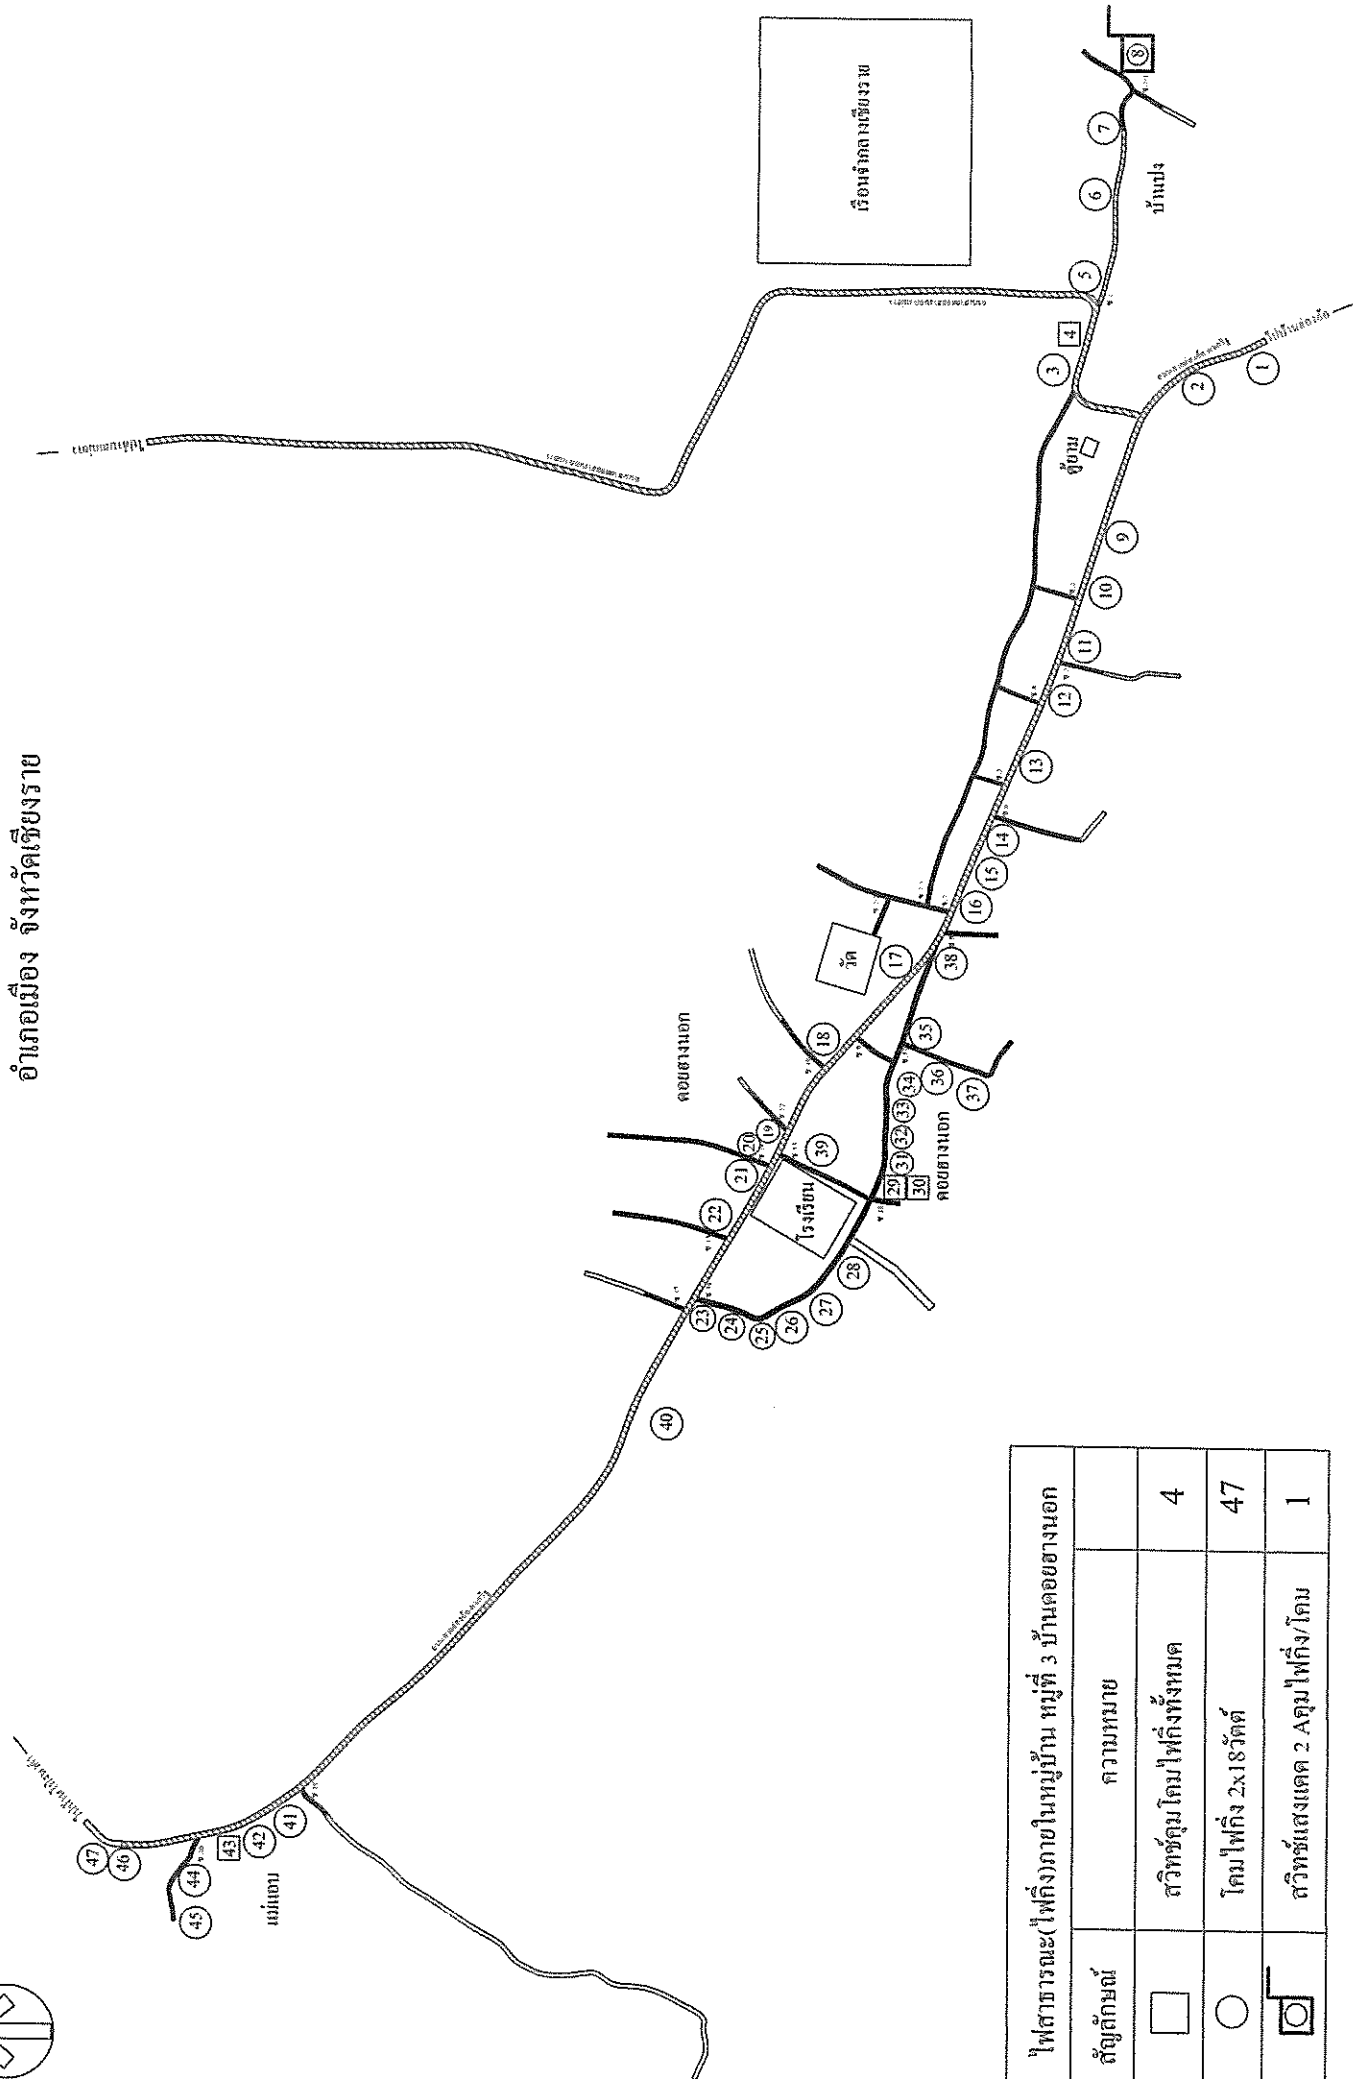

แผนที่พอสั่งเขไปไฟ้าธรรมชาติ(ไฟคิ่ง)ภายในบ้านคยฮางน หมู่ที่ 1 ตำบลคยฮาง
อำเภอเมือง จังหวัดเชียงราย

ไฟ้าธรรมชาติ(ไฟคิ่ง)ภายในหมู่บ้าน หมู่ที่ 1 บ้านคยฮางใน	
สัญลักษณ์	ความหมาย
<input type="checkbox"/>	สวิตช์คุม โคมไฟคิ่งทั้งหมด
<input type="radio"/>	โคมไฟคิ่ง 2x18วัตต์
<input type="checkbox"/>	สวิตช์แสงแดด 2 Aคุมไฟคิ่ง/โคม

แผนที่พอสั่งเขปถนนภายในบ้านช่องอ้อ หมู่ที่ 2 ตำบลคอตฮาง
อำเภอเมือง จังหวัดเชียงราย

ไฟสาธารณะ(ไฟกิ่ง)ภายในหมู่บ้าน หมู่ที่ 1 บ้านคอตฮางใน	
สัญลักษณ์	ความหมาย
<input type="checkbox"/>	สวิตช์คุม โคมไฟทั้งหมด
<input type="radio"/>	โคม ไฟกิ่ง 2x18วัตต์
<input checked="" type="checkbox"/>	สวิตช์แสงแดด 2 Aคุมไฟกิ่ง/โคม
	2
	23
	2

แผนที่พอดังเขปถนนภายในบ้านคอยฮางนอก หมู่ที่ 3 ตำบลคอยฮาง
อำเภอเมือง จังหวัดเชียงราย

ไฟสาธารณะ(ไฟกิ่งภายในหมู่บ้าน หมู่ที่ 3 บ้านคอยฮางนอก	
สัญลักษณ์	ความหมาย
□	ศวิษค์คุม โคมไฟกิ่งทั้งหมด
○	โคมไฟกิ่ง 2x18วัตต์
▣	ศวิษค์แสงแดด 2 Aคุม ไฟกิ่ง/โคม
	4
	47
	1

แผนที่แสดงแปลงนภายในบ้านโป่งนาค้า หมู่ที่ 4 ตำบลคองฮาง
อำเภอเมือง จังหวัดเชียงราย

ไฟสาธารณะ(ไฟกิ่ง)ภายในหมู่บ้าน หมู่ที่ 1 บ้านคองฮางใน	
สัญลักษณ์	ความหมาย
<input type="checkbox"/>	สวนชุมชน โคมไฟกิ่งทั้งหมด
<input type="radio"/>	โคมไฟกิ่ง 2x18วัตต์
<input checked="" type="checkbox"/>	สวนชุมชนแสดงเขต 2 A โคมไฟกิ่ง/โคม
	2
	19
	0