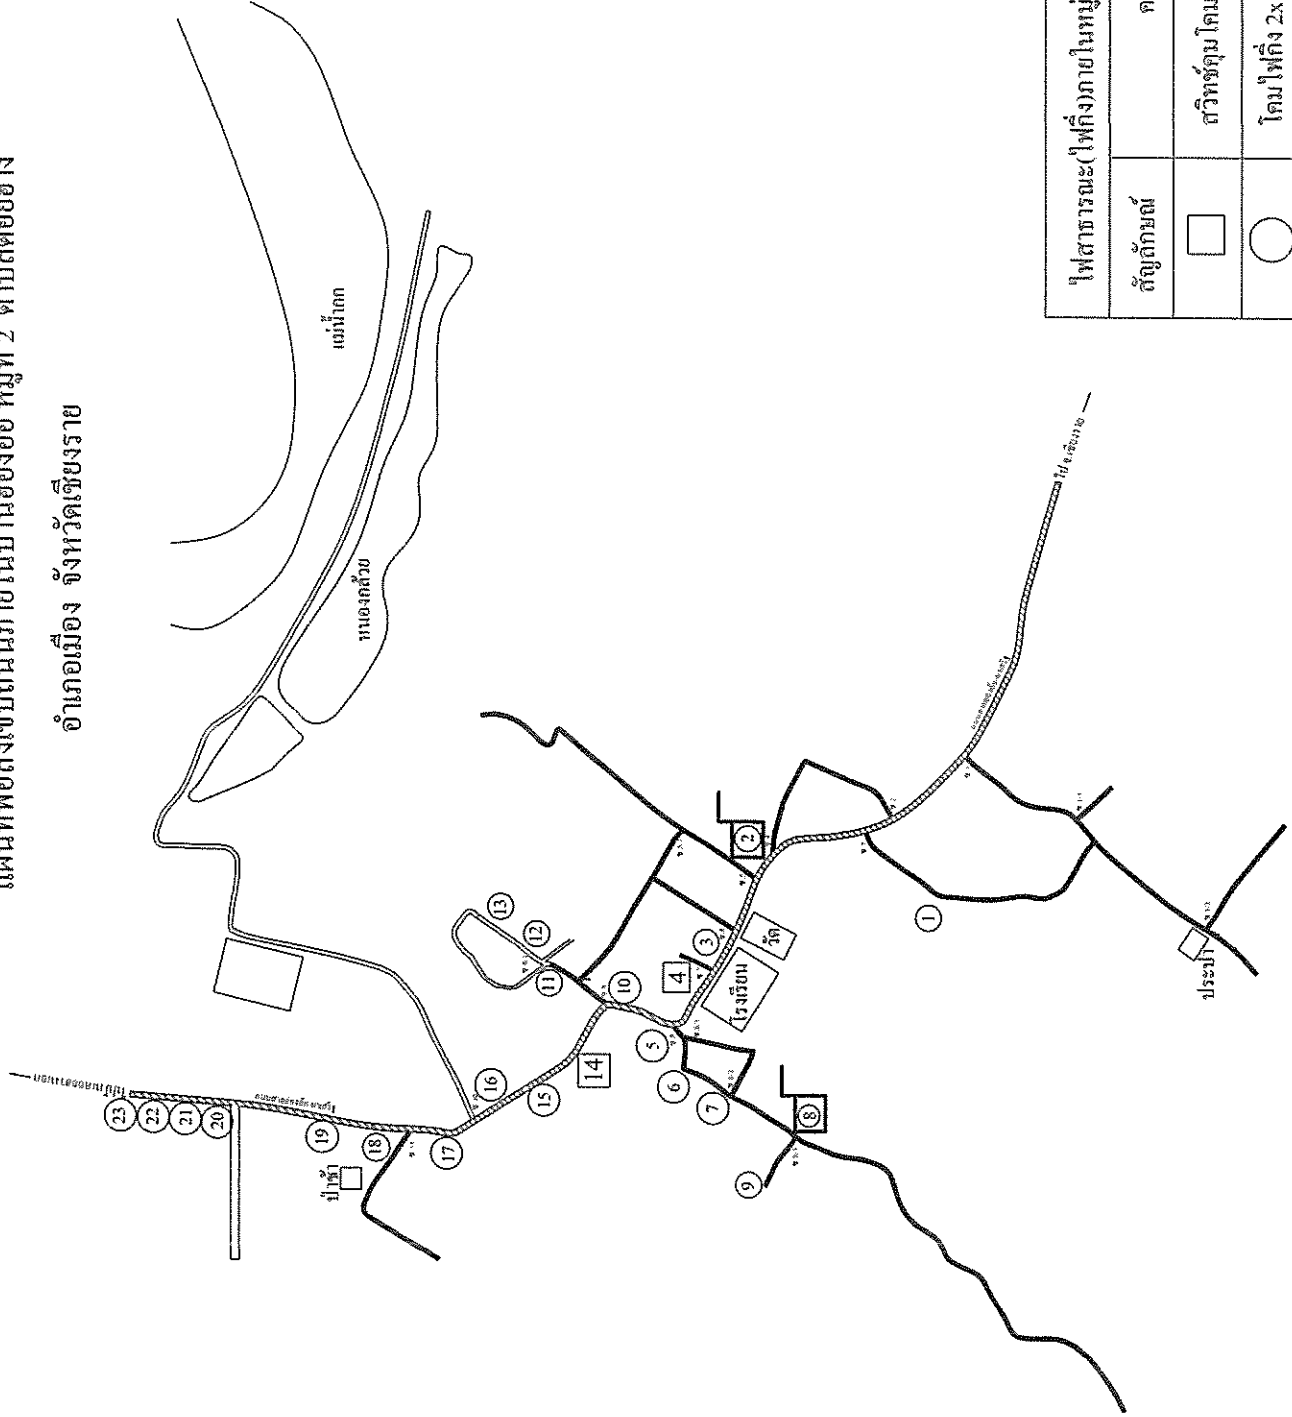

แผนที่พอสั่งเขไปไฟ้าธรรมชาติ(ไฟคิ่ง)ภายในบ้านคยฮางน หมู่ที่ 1 ตำบลคยฮาง
อำเภอเมือง จังหวัดเชียงราย

ไฟ้าธรรมชาติ(ไฟคิ่ง)ภายในหมู่บ้าน หมู่ที่ 1 บ้านคยฮางใน	
สัญลักษณ์	ความหมาย
<input type="checkbox"/>	สวิตช์คุม โคมไฟคิ่งทั้งหมด
<input type="radio"/>	โคมไฟคิ่ง 2x18วัตต์
<input type="checkbox"/>	สวิตช์แสงแดด 2 Aคุมไฟคิ่ง/โคม

แผนที่พอสั่งเขปถนนภายในบ้านช่องอ้อ หมู่ที่ 2 ตำบลคอตฮาง
อำเภอเมือง จังหวัดเชียงราย

ไฟสาธารณะ(ไฟกิ่ง)ภายในหมู่บ้าน หมู่ที่ 1 บ้านคอตฮางใน	
สัญลักษณ์	ความหมาย
<input type="checkbox"/>	สวิตช์คุม โคมไฟทั้งหมด
<input type="radio"/>	โคม ไฟกิ่ง 2x18วัตต์
<input checked="" type="checkbox"/>	สวิตช์แสงแดด 2 Aคุมไฟกิ่ง/โคม
	2
	23
	2

แผนที่พอดังเขปถนนภายในบ้านคอยฮางนอก หมู่ที่ 3 ตำบลคอยฮาง
อำเภอเมือง จังหวัดเชียงราย

ไฟสาธารณะ(ไฟกิ่งภายในหมู่บ้าน หมู่ที่ 3 บ้านคอยฮางนอก	
สัญลักษณ์	ความหมาย
□	ศวิษค์คุม โคมไฟกิ่งทั้งหมด
○	โคมไฟกิ่ง 2x18วัตต์
▣	ศวิษค์แสงแดด 2 Aคุม ไฟกิ่ง/โคม
	4
	47
	1

แผนที่แสดงแปลงนภายในบ้านโป่งนาค้า หมู่ที่ 4 ตำบลคองฮาง
อำเภอเมือง จังหวัดเชียงราย

ไฟสาธารณะ(ไฟกิ่ง)ภายในหมู่บ้าน หมู่ที่ 1 บ้านคองฮางใน	
สัญลักษณ์	ความหมาย
<input type="checkbox"/>	สวนชุมชน โคมไฟกิ่งทั้งหมด
<input type="radio"/>	โคมไฟกิ่ง 2x18วัตต์
<input checked="" type="checkbox"/>	สวนชุมชนแสดงเขต 2 A โคมไฟกิ่ง/โคม
	2
	19
	0