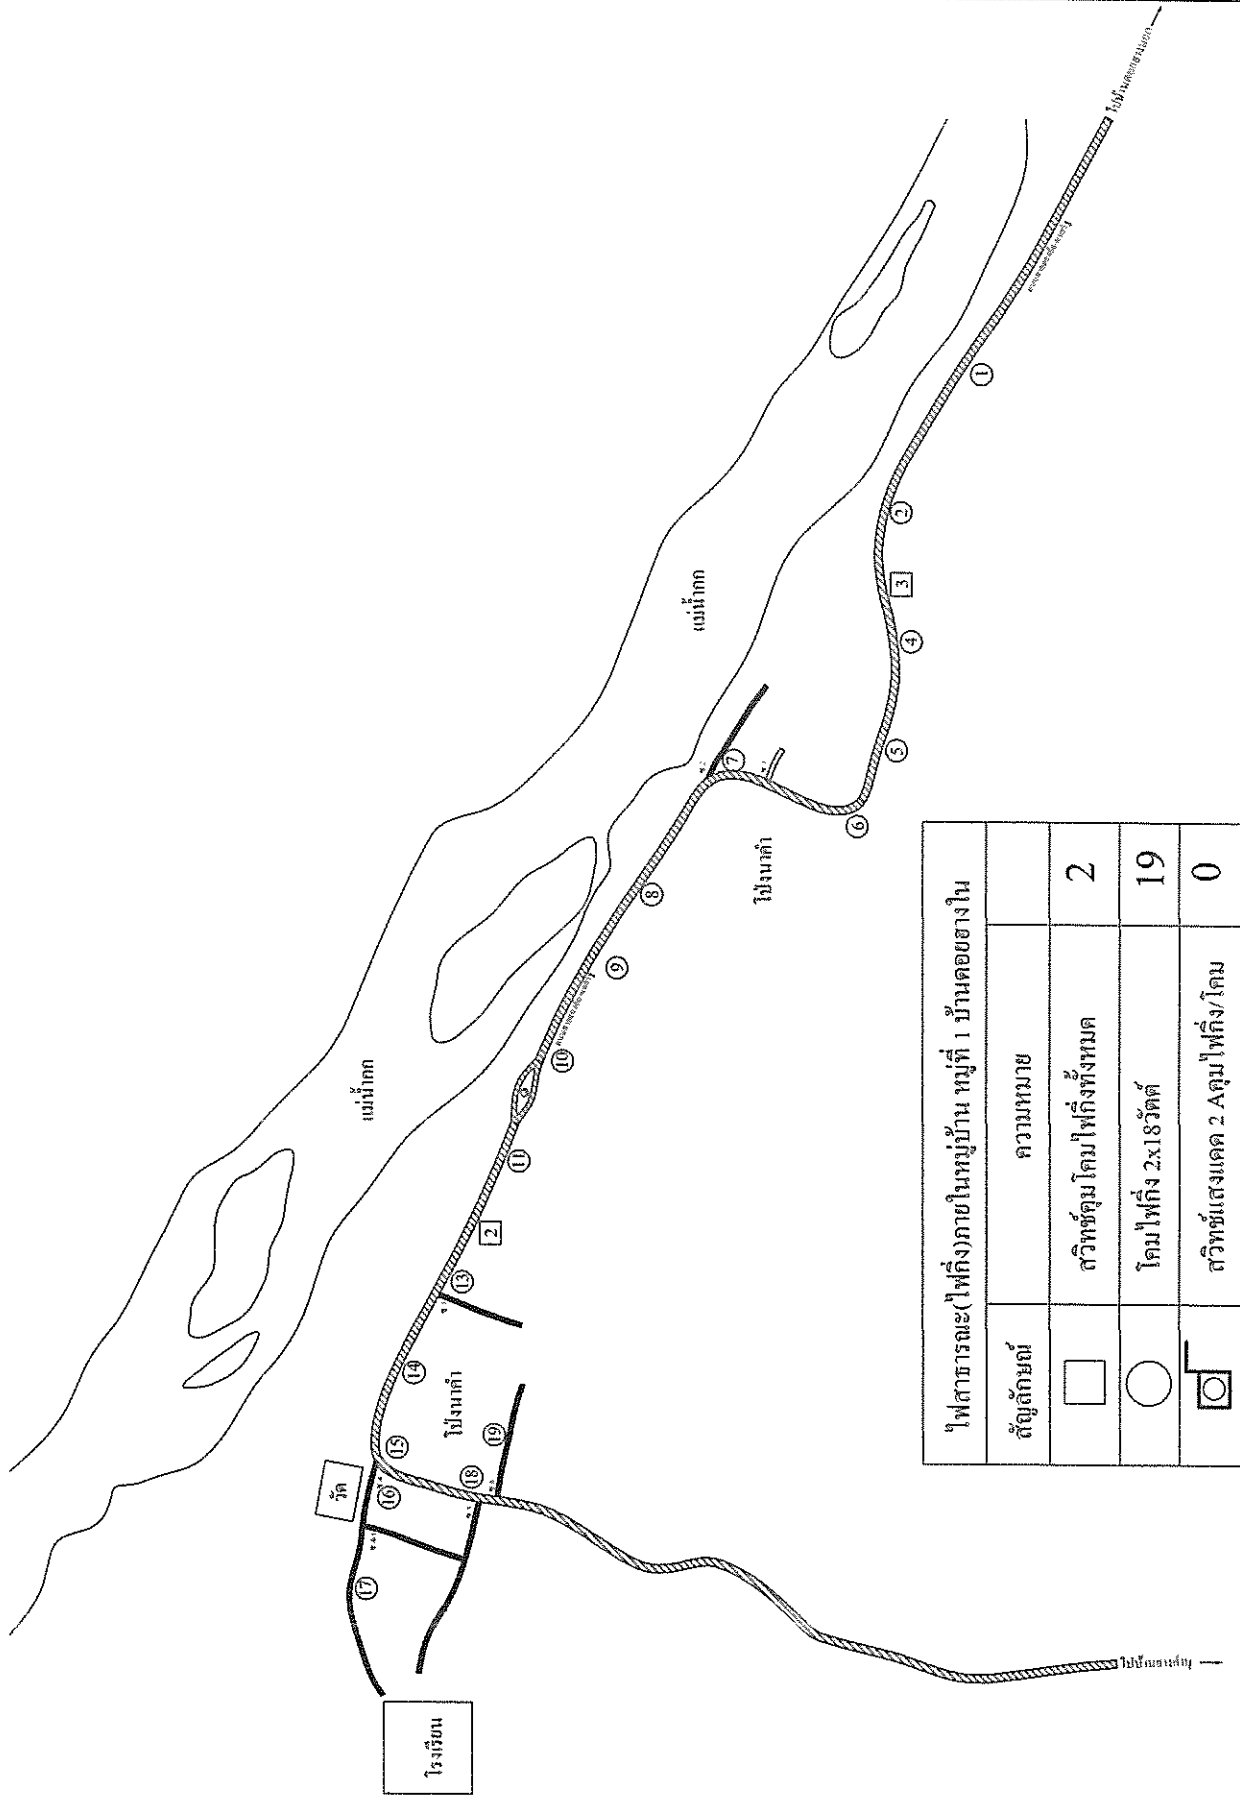

แผนที่พอสั่งเขปถนนภายในบ้านช่องอ้อ หมู่ที่ 2 ตำบลคอตฮาง
อำเภอเมือง จังหวัดเชียงราย

ไฟสาธารณะ(ไฟกิ่ง)ภายในหมู่บ้าน หมู่ที่ 1 บ้านคอตฮางใน	
สัญลักษณ์	ความหมาย
<input type="checkbox"/>	สวิตช์คุม โคมไฟทั้งหมด
<input type="radio"/>	โคม ไฟกิ่ง 2x18วัตต์
<input checked="" type="checkbox"/>	สวิตช์แสงแดด 2 Aคุมไฟกิ่ง/โคม
	2
	23
	2

แผนที่พอดังเขปถนนภายในบ้านคอยฮางนอก หมู่ที่ 3 ตำบลคอยฮาง
อำเภอเมือง จังหวัดเชียงราย

ไฟสาธารณะ(ไฟกิ่งภายในหมู่บ้าน หมู่ที่ 3 บ้านคอยฮางนอก	
สัญลักษณ์	ความหมาย
□	ศวิษค์คุม โคมไฟกิ่งทั้งหมด
○	โคมไฟกิ่ง 2x18วัตต์
▣	ศวิษค์แสงแดด 2 Aคุม ไฟกิ่ง/โคม
	4
	47
	1

แผนที่แสดงแปลงนภายในบ้านโป่งนาค้า หมู่ที่ 4 ตำบลคองฮาง
อำเภอเมือง จังหวัดเชียงราย

ไฟสาธารณะ(ไฟกิ่ง)ภายในหมู่บ้าน หมู่ที่ 1 บ้านคองฮางใน	
สัญลักษณ์	ความหมาย
<input type="checkbox"/>	สวนชุมชน โคมไฟกิ่งทั้งหมด
<input type="radio"/>	โคมไฟกิ่ง 2x18วัตต์
<input checked="" type="checkbox"/>	สวนชุมชนแสดงเขต 2 A โคมไฟกิ่ง/โคม
	2
	19
	0