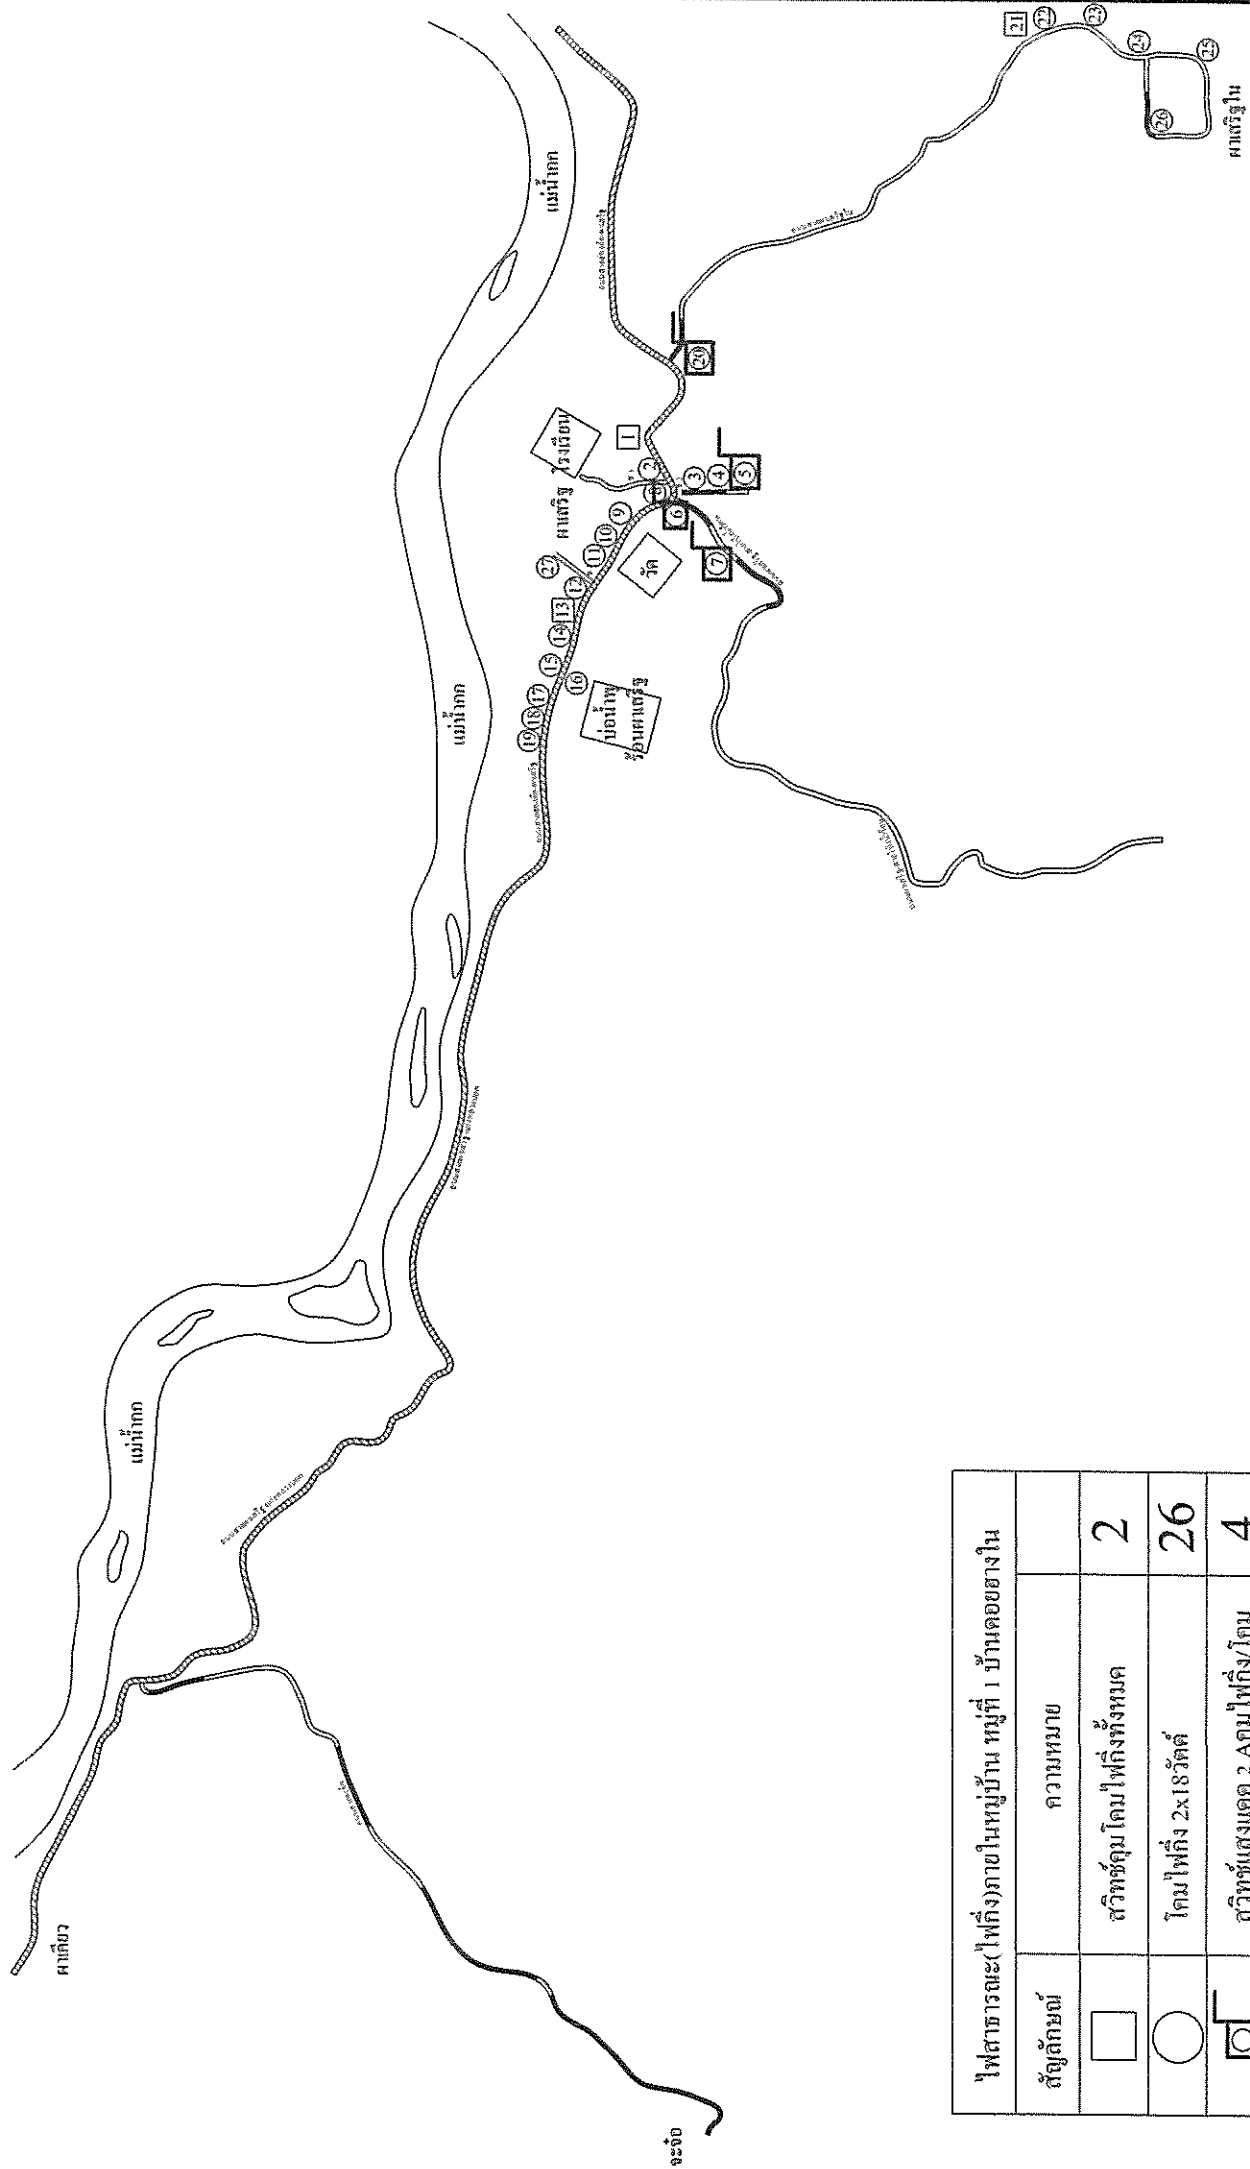

แผนที่พอสังเขปบ้านผาเถิง หมู่ที่ 6 ตำบลคอยฮาง
อำเภอเมือง จังหวัดเชียงราย

ไฟสาธารณะ(ไฟกิ่ง)ภายในหมู่บ้าน หมู่ที่ 1 บ้านคอยฮางใน	
สัญลักษณ์	ความหมาย
☐	เสาไฟตั้งคุม โคมไฟกิ่งทั้งหมด
☐	โคมไฟกิ่ง 2x18วัตต์
☐	เสาไฟตั้งแสงแดด 2 A อุ้มไฟกิ่ง/โคม

2

26

4